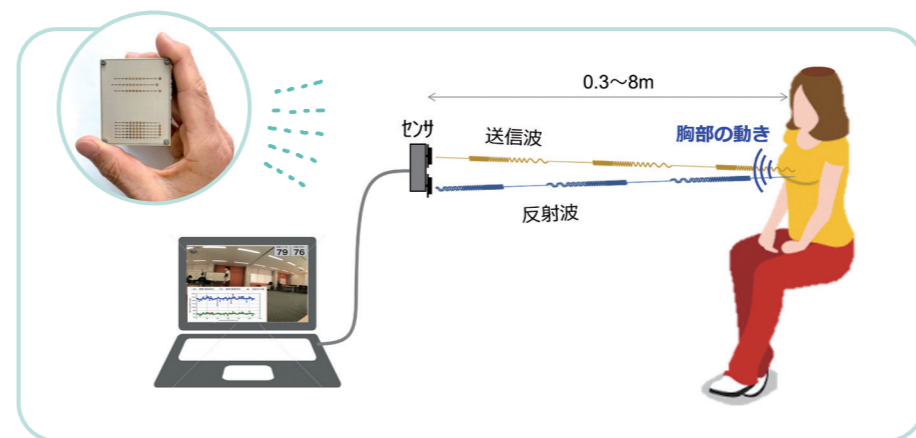

一般に大人の心拍数は、安静時で1分間に60~70回程度で平均すると1拍あたり約1秒ですが、正確に測ると0.9~1.2秒ぐらいの幅で揺らいでい

ます。この心拍変動は、心臓病など循環器系疾患の診断だけではなく、ストレス指標にも用いられている重要な信号です。例えば、医療現場では心電図検査として、体表面に複数の電極を装着して安静した状態で心拍を測定していますが、当研究室で開発したセンサは日常的な動作や動きを拘束することがなく、さりげなく測定する技術です。その基本原理は、波長が数mmのミリ波センサにより人の胸部からの反射信号を受信し、心臓の拍動が体

表面に伝わる0.1~0.5mmの僅かな動きを非接触で捉えて心拍変動を検出します。

2022年1月、当研究室で新たに開発した連続血圧測定センサについて、北九州市役所で記者会見を行いました。血圧は心臓の拍動とともに変動し、急激な血圧変動が脳・心血管疾患の発症リスクを高めると考えられ、血圧を連続的に測定することの重要性が指摘されています。また血圧は測定環境や状態によっても大きく変化するため、ストレスがない安静な状態での測定が望まれています。ほとんどの家庭や医療現場で見かけるカフ式電子血圧計は、上腕部又は手首の血管全体をカフで圧迫し、血流を一時的に止めて1点の血圧を測定しています。そのため、連続測定が難しく、リスクの高い急激な血圧変動を捉えることが不可能です。また1回限りの測定で正確な血圧の把握が難しく、複数回測定することが推奨されています。一方、当研究室で新たに開発した血圧センサは、上述したミリ波センサにより捉えた心臓の動きから、一拍毎の血圧を連続的に推定しており、次のような特徴を有しています。

- 非接触及び無拘束で連続血圧測定
- 日常的な活動を拘束せず、さりげなくストレスフリーで測定
- 既に保有する技術と併せて、1個のセンサで呼吸、心拍変動、連続血圧を同時測定

これまで複数の被験者に対して本センサ並びにカフ式血圧計で最大血圧と最小血圧を同時に測定し、開発したセンサの有意性を確認しています。今後は、商品化に向けて研究開発を進める予定です。